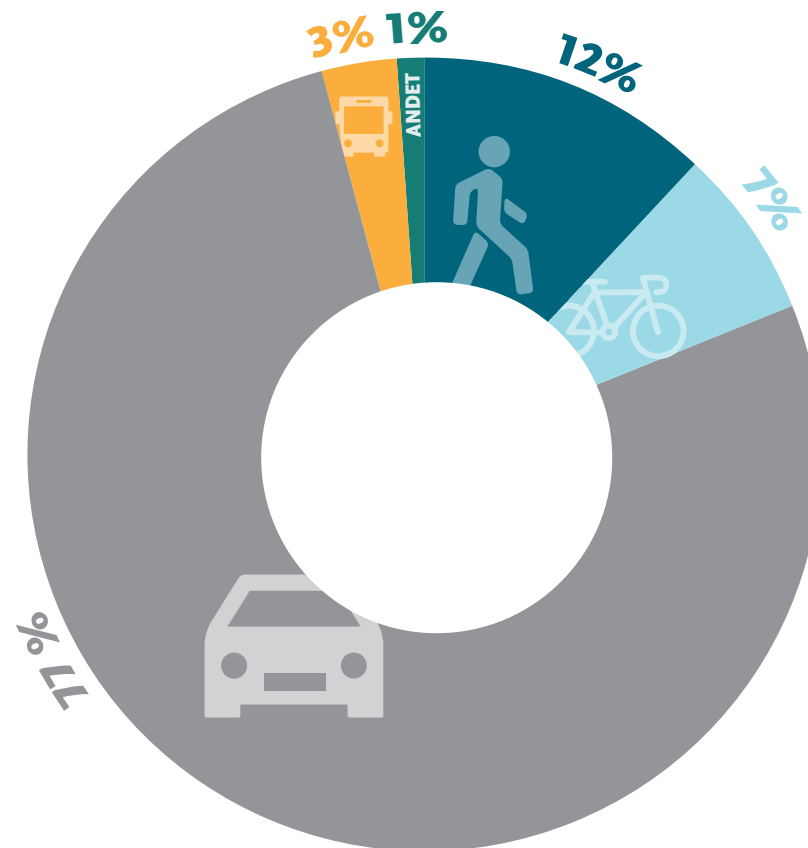

# LANDSBYER OG LANDOMRÅDER

2015-2019

DATA FRA DEN SIDSTE 5 ÅRS PERIODE FØR CORONA

2021-2025

SENESTE 5 ÅRS PERIODE, MEN INDEHOLDENDE CORONA-ÅRENE

# LANDSBYER OG LANDOMRÅDER

## UDVIKLING I ANDELEN AF TURE PÅ TRANSPORTMIDDEL

- 2014-2018
- 2015-2019
- 2016-2020
- 2017-2021
- 2018-2022
- 2019-2023
- 2020-2024
- 2021-2025