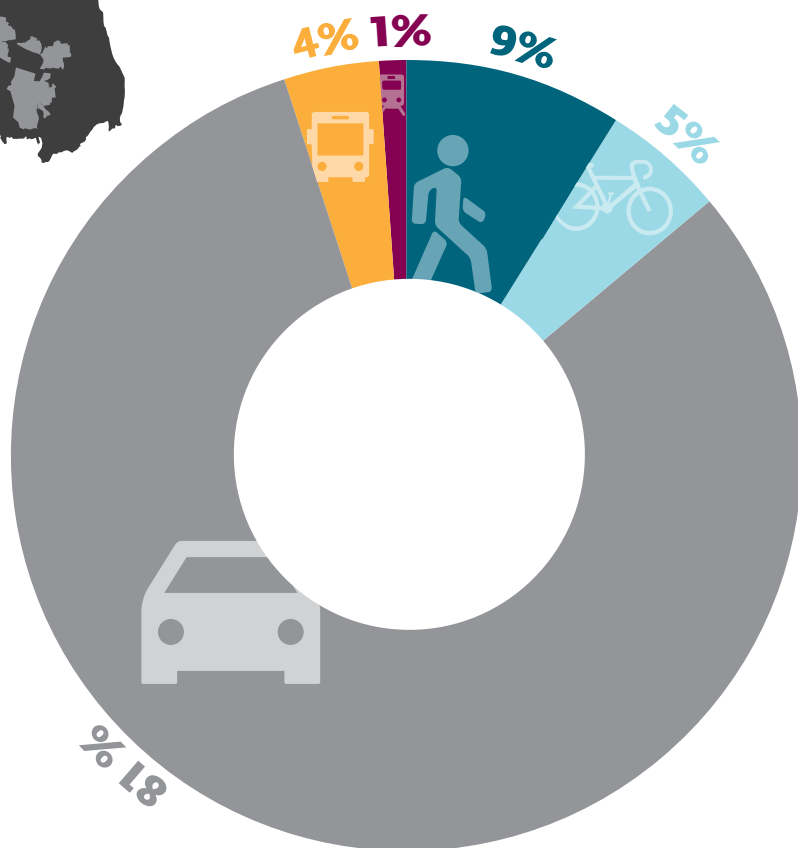

# LANDSBYER OG LANDOMRÅDER

2015-2019

DATA FRA DEN SIDSTE 5 ÅRS PERIODE FØR CORONA

2021-2025

SENESTE 5 ÅRS PERIODE, MEN INDEHOLDENDE CORONA-ÅRENE

# LANDSBYER OG LANDOMRÅDER

## UDVIKLING I ANDELEN AF TURE PÅ TRANSPORTMIDDEL

- 2014-2018
- 2015-2019
- 2016-2020
- 2017-2021
- 2018-2022
- 2019-2023
- 2020-2024
- 2021-2025